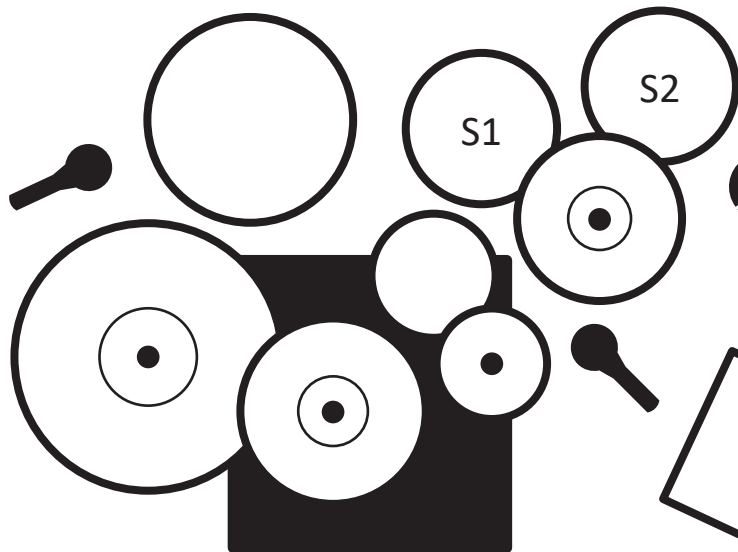

MONITOR 5

S1

S2

ZPĚV 2
1x MIC
1x 230V

KYTARA 1
1x MIC
2x 230V

KYTARA 2
1x MIC
2x 230V

BASA
1x LINE XLR
2x 230V

ZPĚV 1
1x MIC
1x 230V

KLÁVESY
2x MONO LINE JACK
2x 230V

MONITOR 1

MONITOR 2

MONITOR 3

MONITOR 4